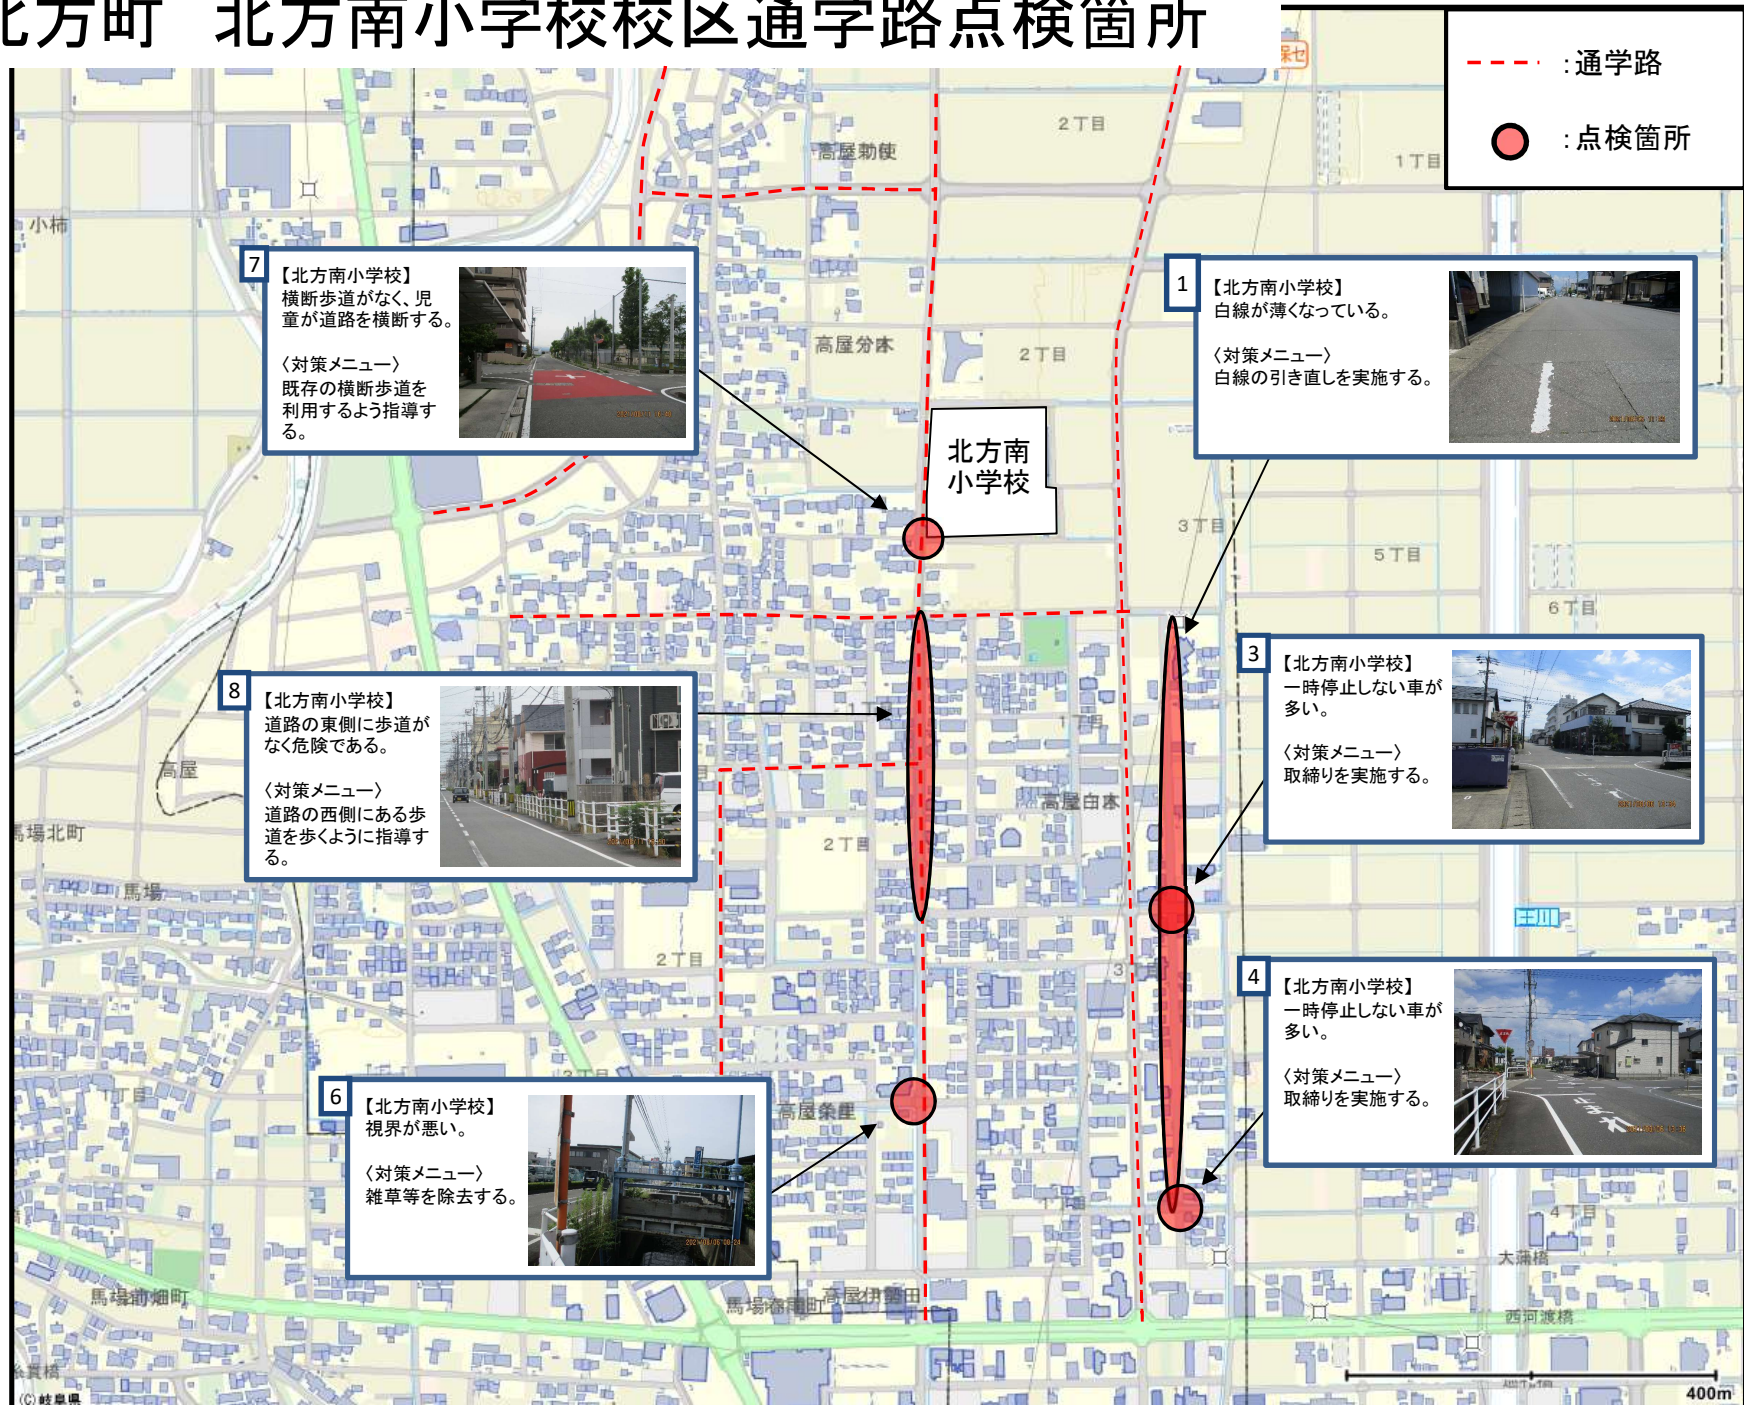

北方町 北方小学校校区通学路点検箇所

北方町 北方西小学校校区通学路点検箇所

北方町 北方南小学校校区通学路点検箇所

北方町 北方南小学校校区通学路点検箇所

北方町 町立幼稚園・北方中学校校区通学路点検箇所