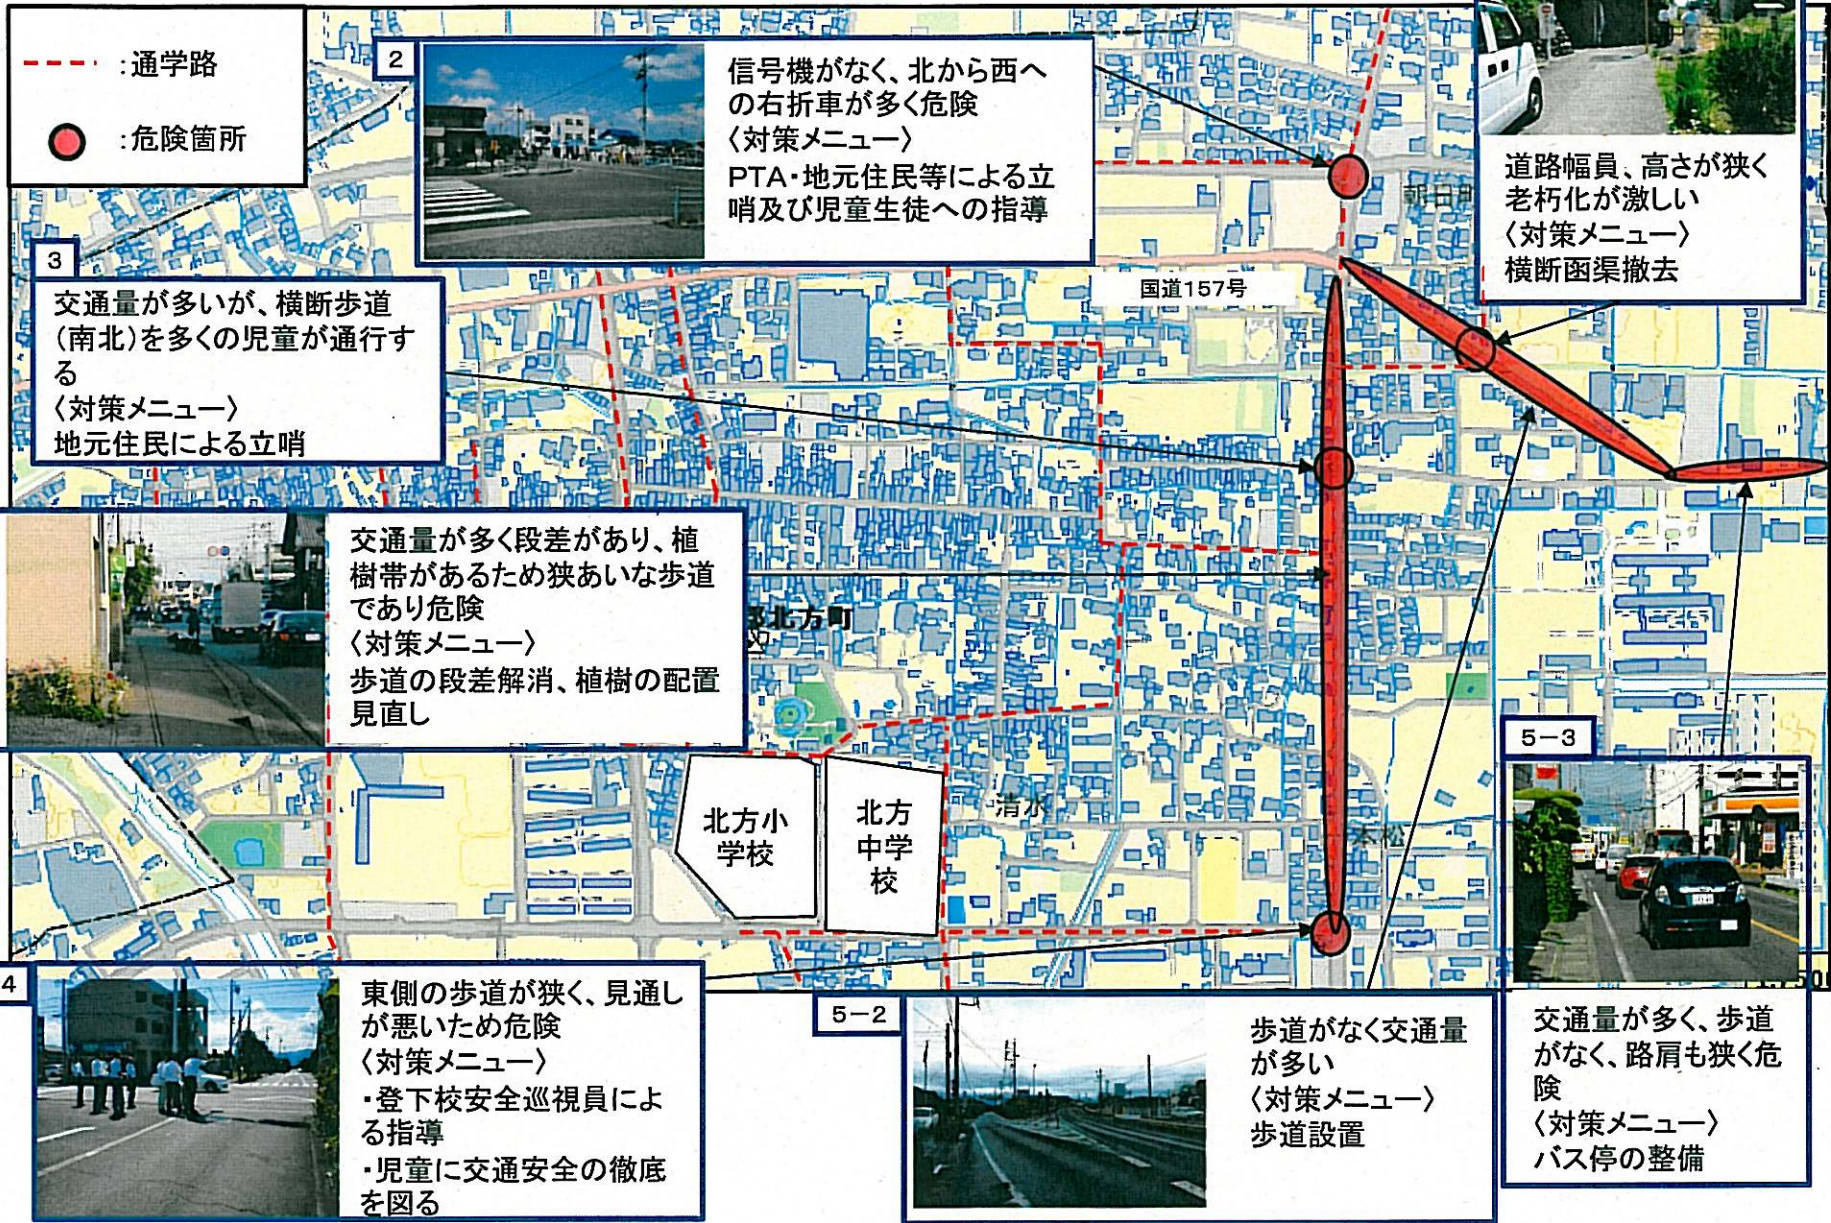

北方町 北方小学校校区(通学路緊急合同点検 危険箇所)

北方町 北方西小学校校区 (通学路緊急合同点検 危険箇所)

北方町 北方南小学校校区 (通学路緊急合同点検 危険箇所)