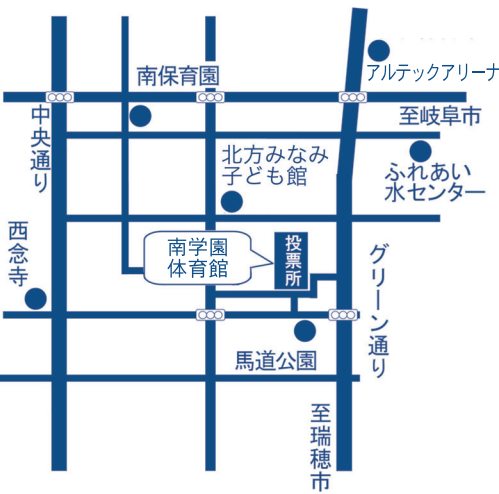

# 北方町長選挙

**投票時間**

午前7時から午後8時まで

投票日当日都合の悪い方は期日前投票をしておきましょう。

○期日前投票は、2月14日(水)から2月17日(土)までの毎日午前8時30分から午後8時まで、役場1Fつどの広場でできます。

## 北方中央投票区投票所

町立北学園第1体育館

《対象自治会》

船町, 仲町, 千歳町, リバティ北方, 駒来町, 新町, 森町, 天王町, 本町, 石町, 大門, 清水, 地下, 一本松, 曲路, 春来町, 小柳, 天狗堂, 栄町

## 北方南投票区投票所

町立南学園体育館

《対象自治会》

柱本・柱本南, 高屋, 高屋清流, 高屋丸の内, 高屋太子町, 高屋条里, 高屋伊勢田1丁目, 高屋白木1丁目～3丁目

## 北方北投票区投票所

北方町宮東ふれあいセンター (働く婦人の家北隣)

《対象自治会》

黒定町, 芝原西町, 芝原中町, 芝原東町, 朝日町, 若宮町, 東加茂