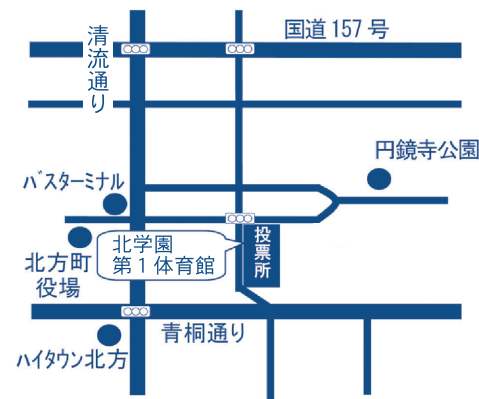

# 北方町長選挙

**投票時間**

午前7時から午後8時まで

投票日当日都合の悪い方は期日前投票をしておきましょう。

○期日前投票は、2月14日(水)から2月17日(土)までの毎日午前8時30分から午後8時まで、役場1Fつどの広場でできます。

## 北方中央投票区投票所

町立北学園第1体育館

《対象自治会》

船町, 仲町, 千歳町, リバティ北方, 駒来町, 新町, 森町, 天王町, 本町, 石町, 大門, 清水, 地下, 一本松, 曲路, 春来町, 小柳, 天狗堂, 栄町

## 北方南投票区投票所

町立南学園体育館

《対象自治会》

柱本・柱本南, 高屋, 高屋清流, 高屋丸の内, 高屋太子町, 高屋条里, 高屋伊勢田1丁目, 高屋白木1丁目～3丁目

## 北方北投票区投票所

北方町宮東ふれあいセンター (働く婦人の家北隣)

《対象自治会》

黒定町, 芝原西町, 芝原中町, 芝原東町, 朝日町, 若宮町, 東加茂