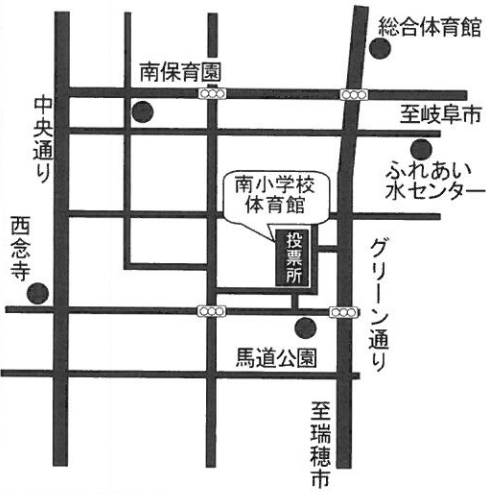

第24回 参議院議員通常選挙

投票時間 午前7時から午後8時まで

投票日当日都合の悪い方は期日前投票をしておきましょう。

○期日前投票は、6月23日(木)から7月9日(土)までの毎日午前8時30分から午後8時まで、役場1Fまなびの広場でできます。

北方中央投票区投票所

町立北方小学校体育館

《対象自治会》

船町・仲町・千歳町・リパティ北方・駒来町・新町・森町・天王町・本町・石町・大門・清水・地下・一本松・曲路・明葉団地・春來町・小柳・天狗堂

北方南投票区投票所

町立北方南小学校体育館

《対象自治会》

柱本・高屋・高屋丸の内・高屋太子町・高屋条里・高屋伊勢田1丁目・高屋白木1丁目～3丁目

北方北投票区投票所

北方町宮東ふれあいセンター(働く婦人の家北隣)

《対象自治会》

黒定町・芝原西町・芝原中町・芝原東町・朝日町・若宮町・東加茂・栄町