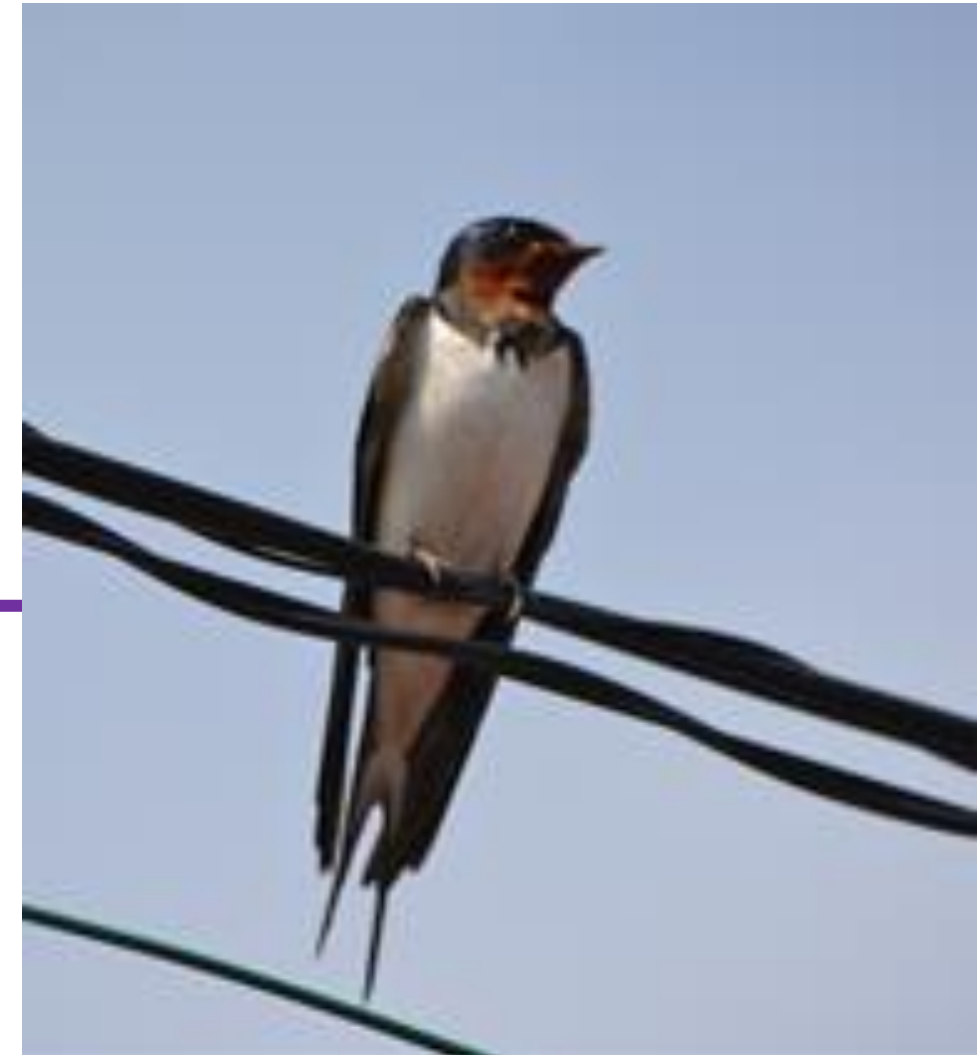

ツバメ

(*Hirund rustica*) スズメ目ツバメ科

【^{せいそくち}生息地】^{ほっかいどう}北海道から^{きゅうしゅう}九州（^{はる}春～^{なつ}夏）

【^{おお}大きさ】^{ぜんちょう}全長は約 17 cm

【^{しょくせい}食性】^{おも}主に ^と飛んでいる ^{こんちゅうるい}昆虫類を ^た食べるよ。

【^{とくちょう}特徴】^{こうそくひこう}高速飛行や ^{きゅうせんかい}急旋回が得意で、^たいつも ^{しゅうへん}田んぼの周辺を ^と飛んでいるよ。

^{はる}春に ^{とうなん}東南アジアから来て、^き秋の ^{あき}初めに ^{はじ}帰る ^{かえ}「^{なつどり}夏鳥」だよ。

【^{ざつがく}雑学】^{あめ}雨が ^ふ降る ^{まえ}前は ^とエサを ^と捕る ^{ひく}ために ^と低く ^と飛ぶから、
「^{ひく}ツバメが ^と低く ^と飛ぶ ^{あめ}と雨」^いと言われているよ。